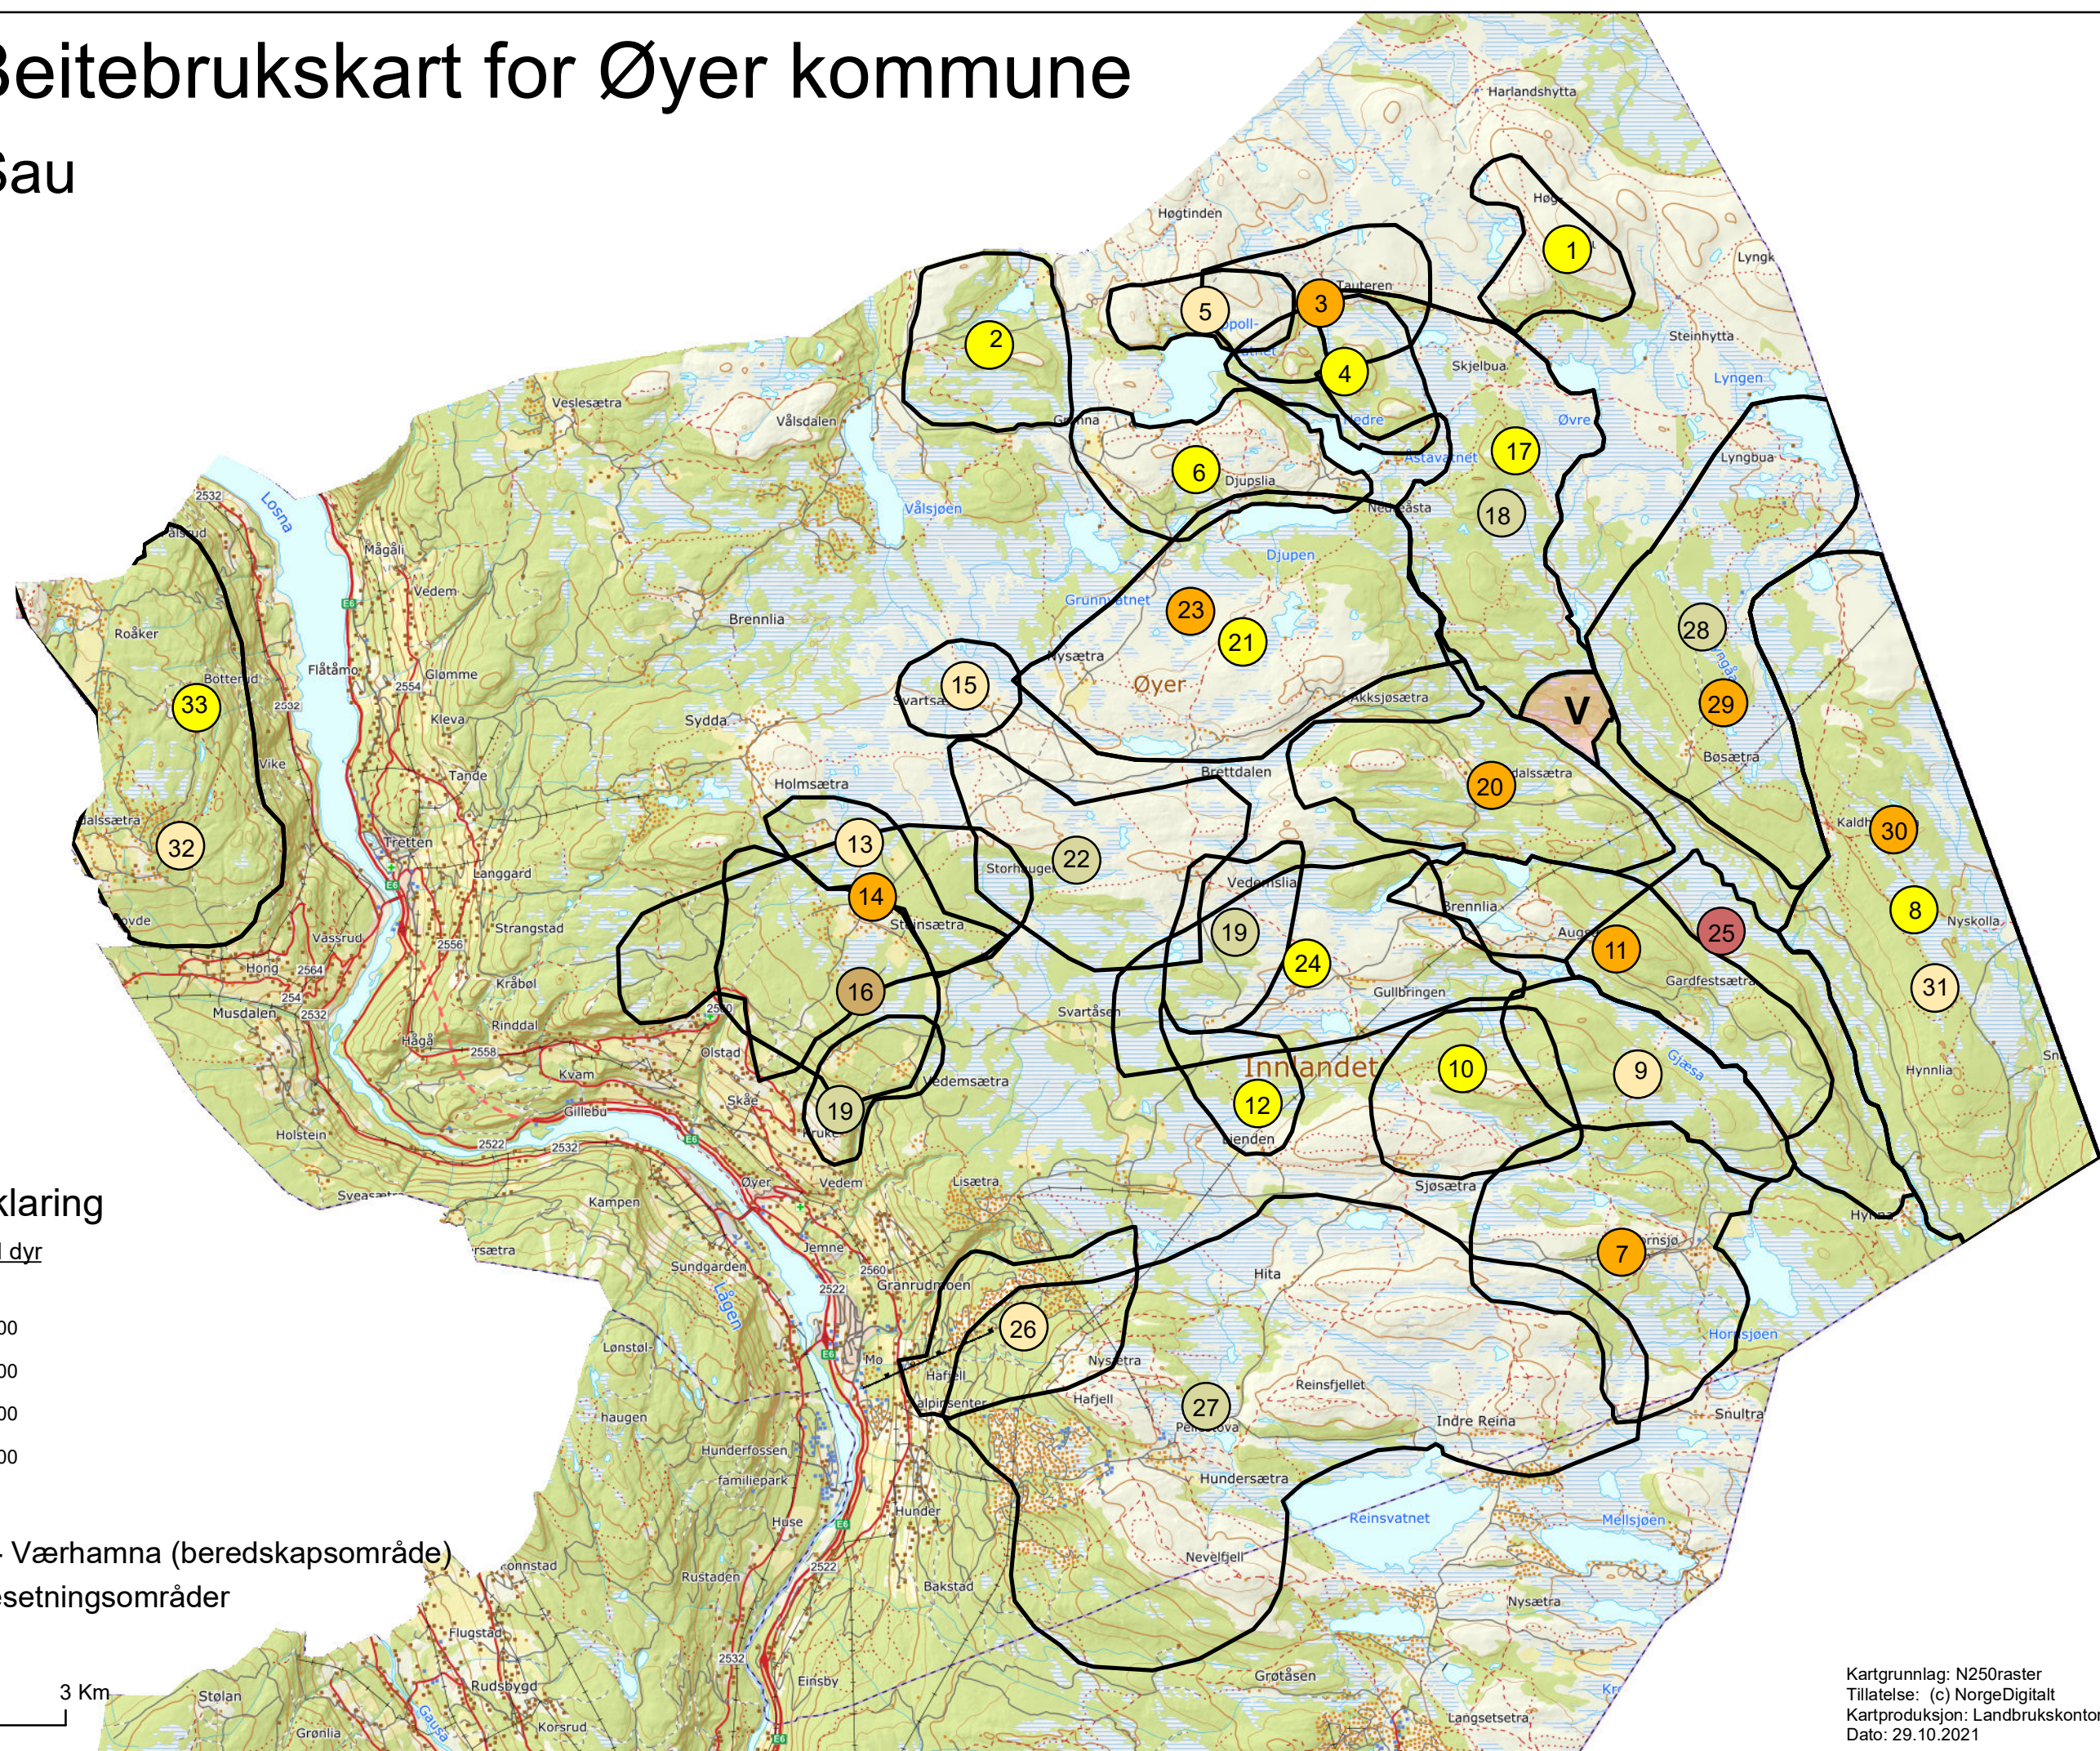

Beitebrukskart for Øyer kommune

Sau

Tegnforklaring

Antall dyr

- <100
- 101-200
- 201-300
- 301-400
- 401-500
- >501

V - Værhamna (beredskapsområde)

Besetningsområder