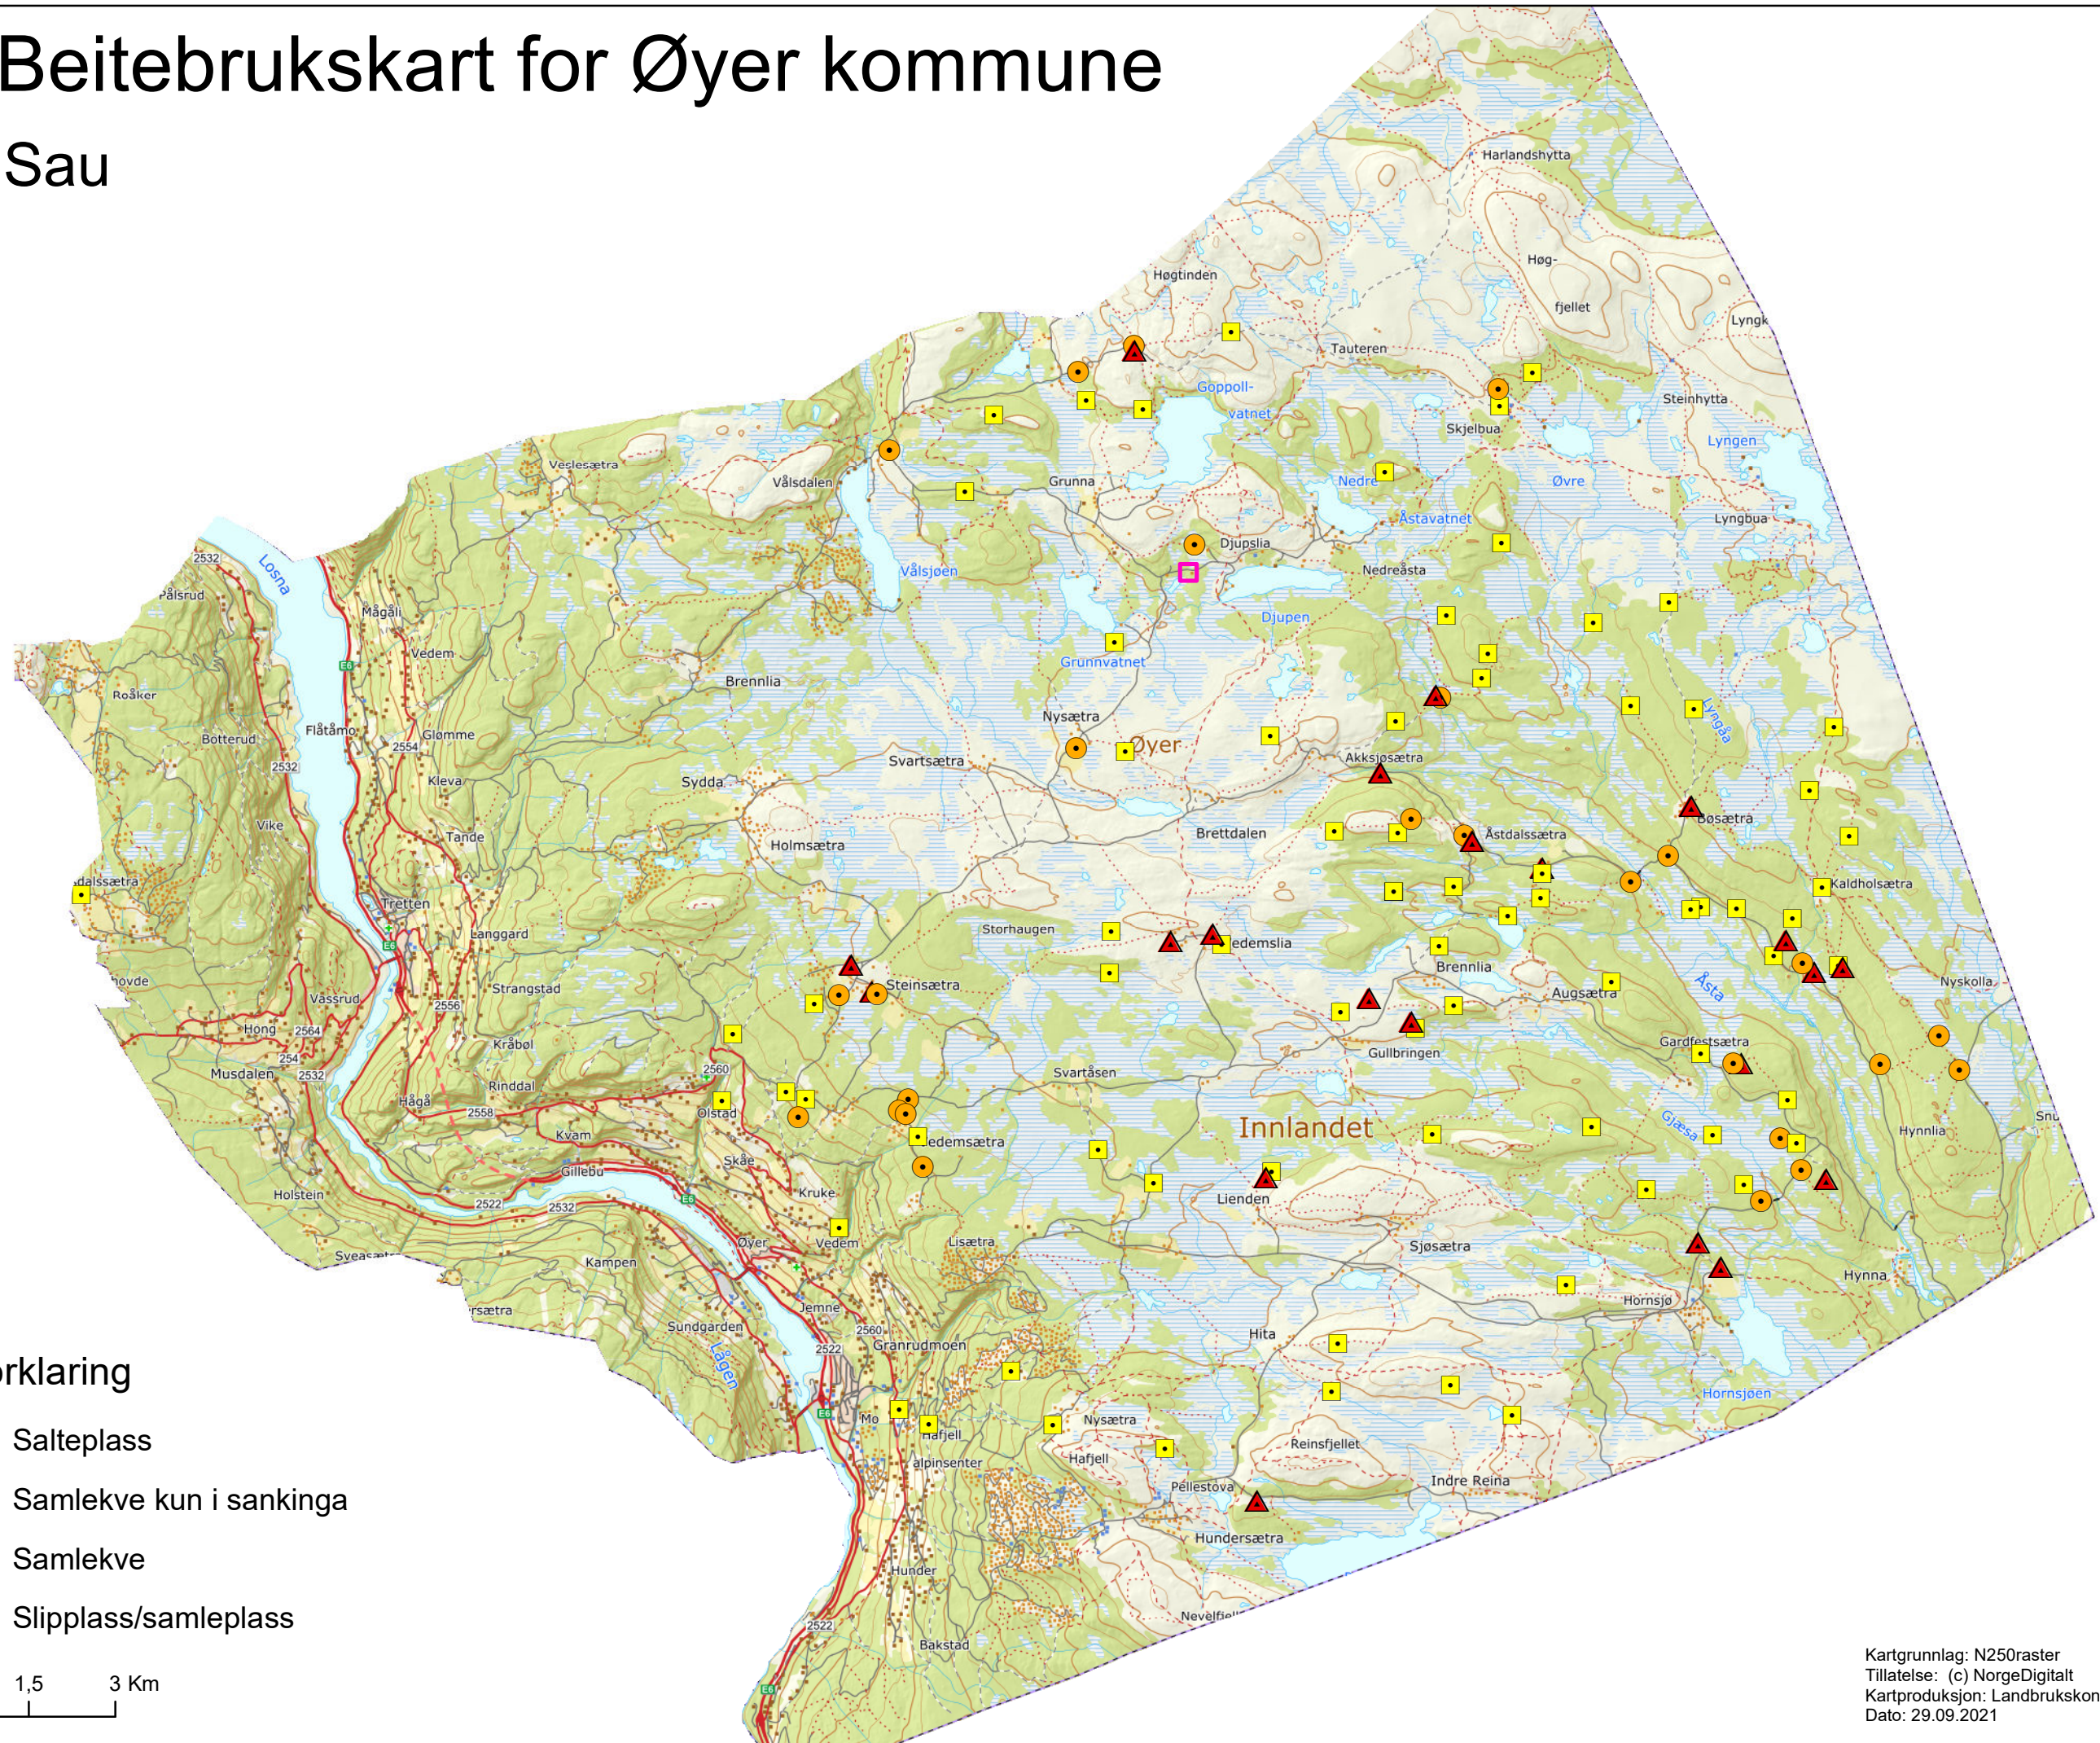

Beitebrukskart for Øyer kommune

Sau

Tegnforklaring

- Saltepass
- Samlekve kun i sankinga
- Samlekve
- ▲ Sliplass/samlepass

0 1,5 3 Km