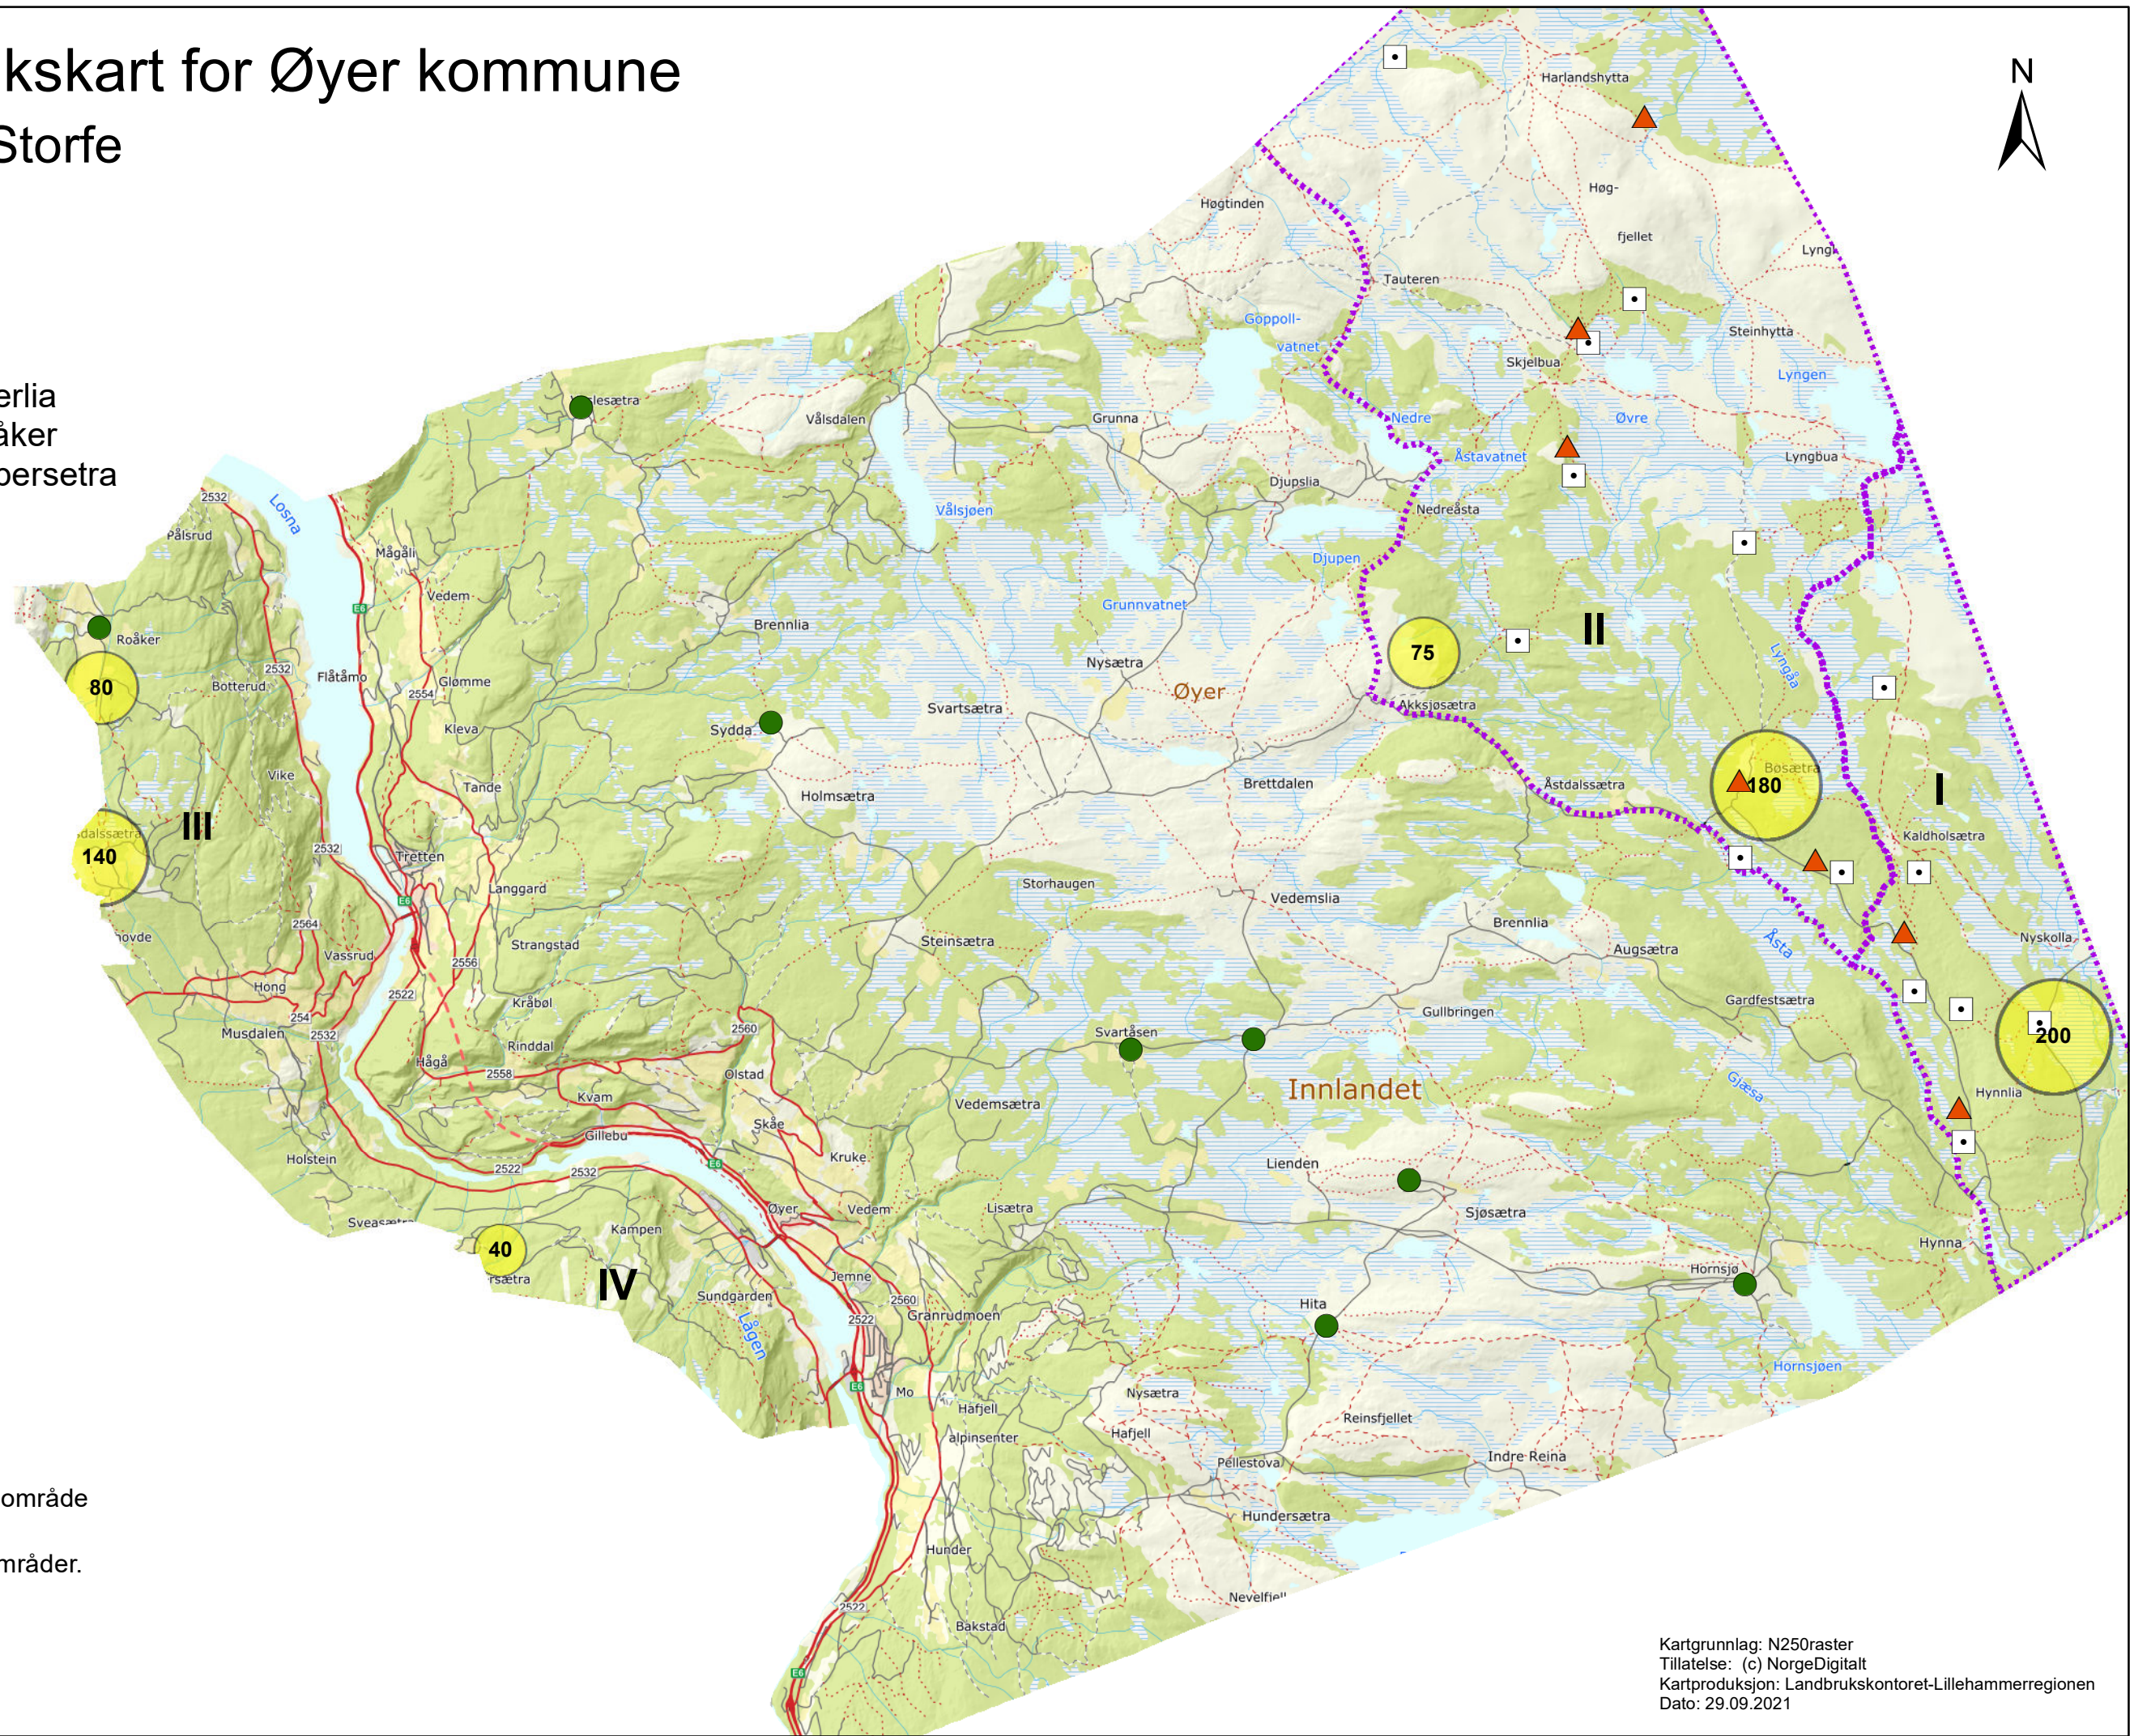

Beitebrukskart for Øyer kommune

Storfe

- Beiteområder:
I. Synna Lyngåa
II. Eldådalen/Bøseterlia
III. Musdalseter/Roåker
IV. Lassesetra/Smepersetra

Tegnforklaring

- Slipplass
- Aktiv seterdrift
- Saltingsplass
- Antall dyr pr beiteområde
- Grense for beiteområder.