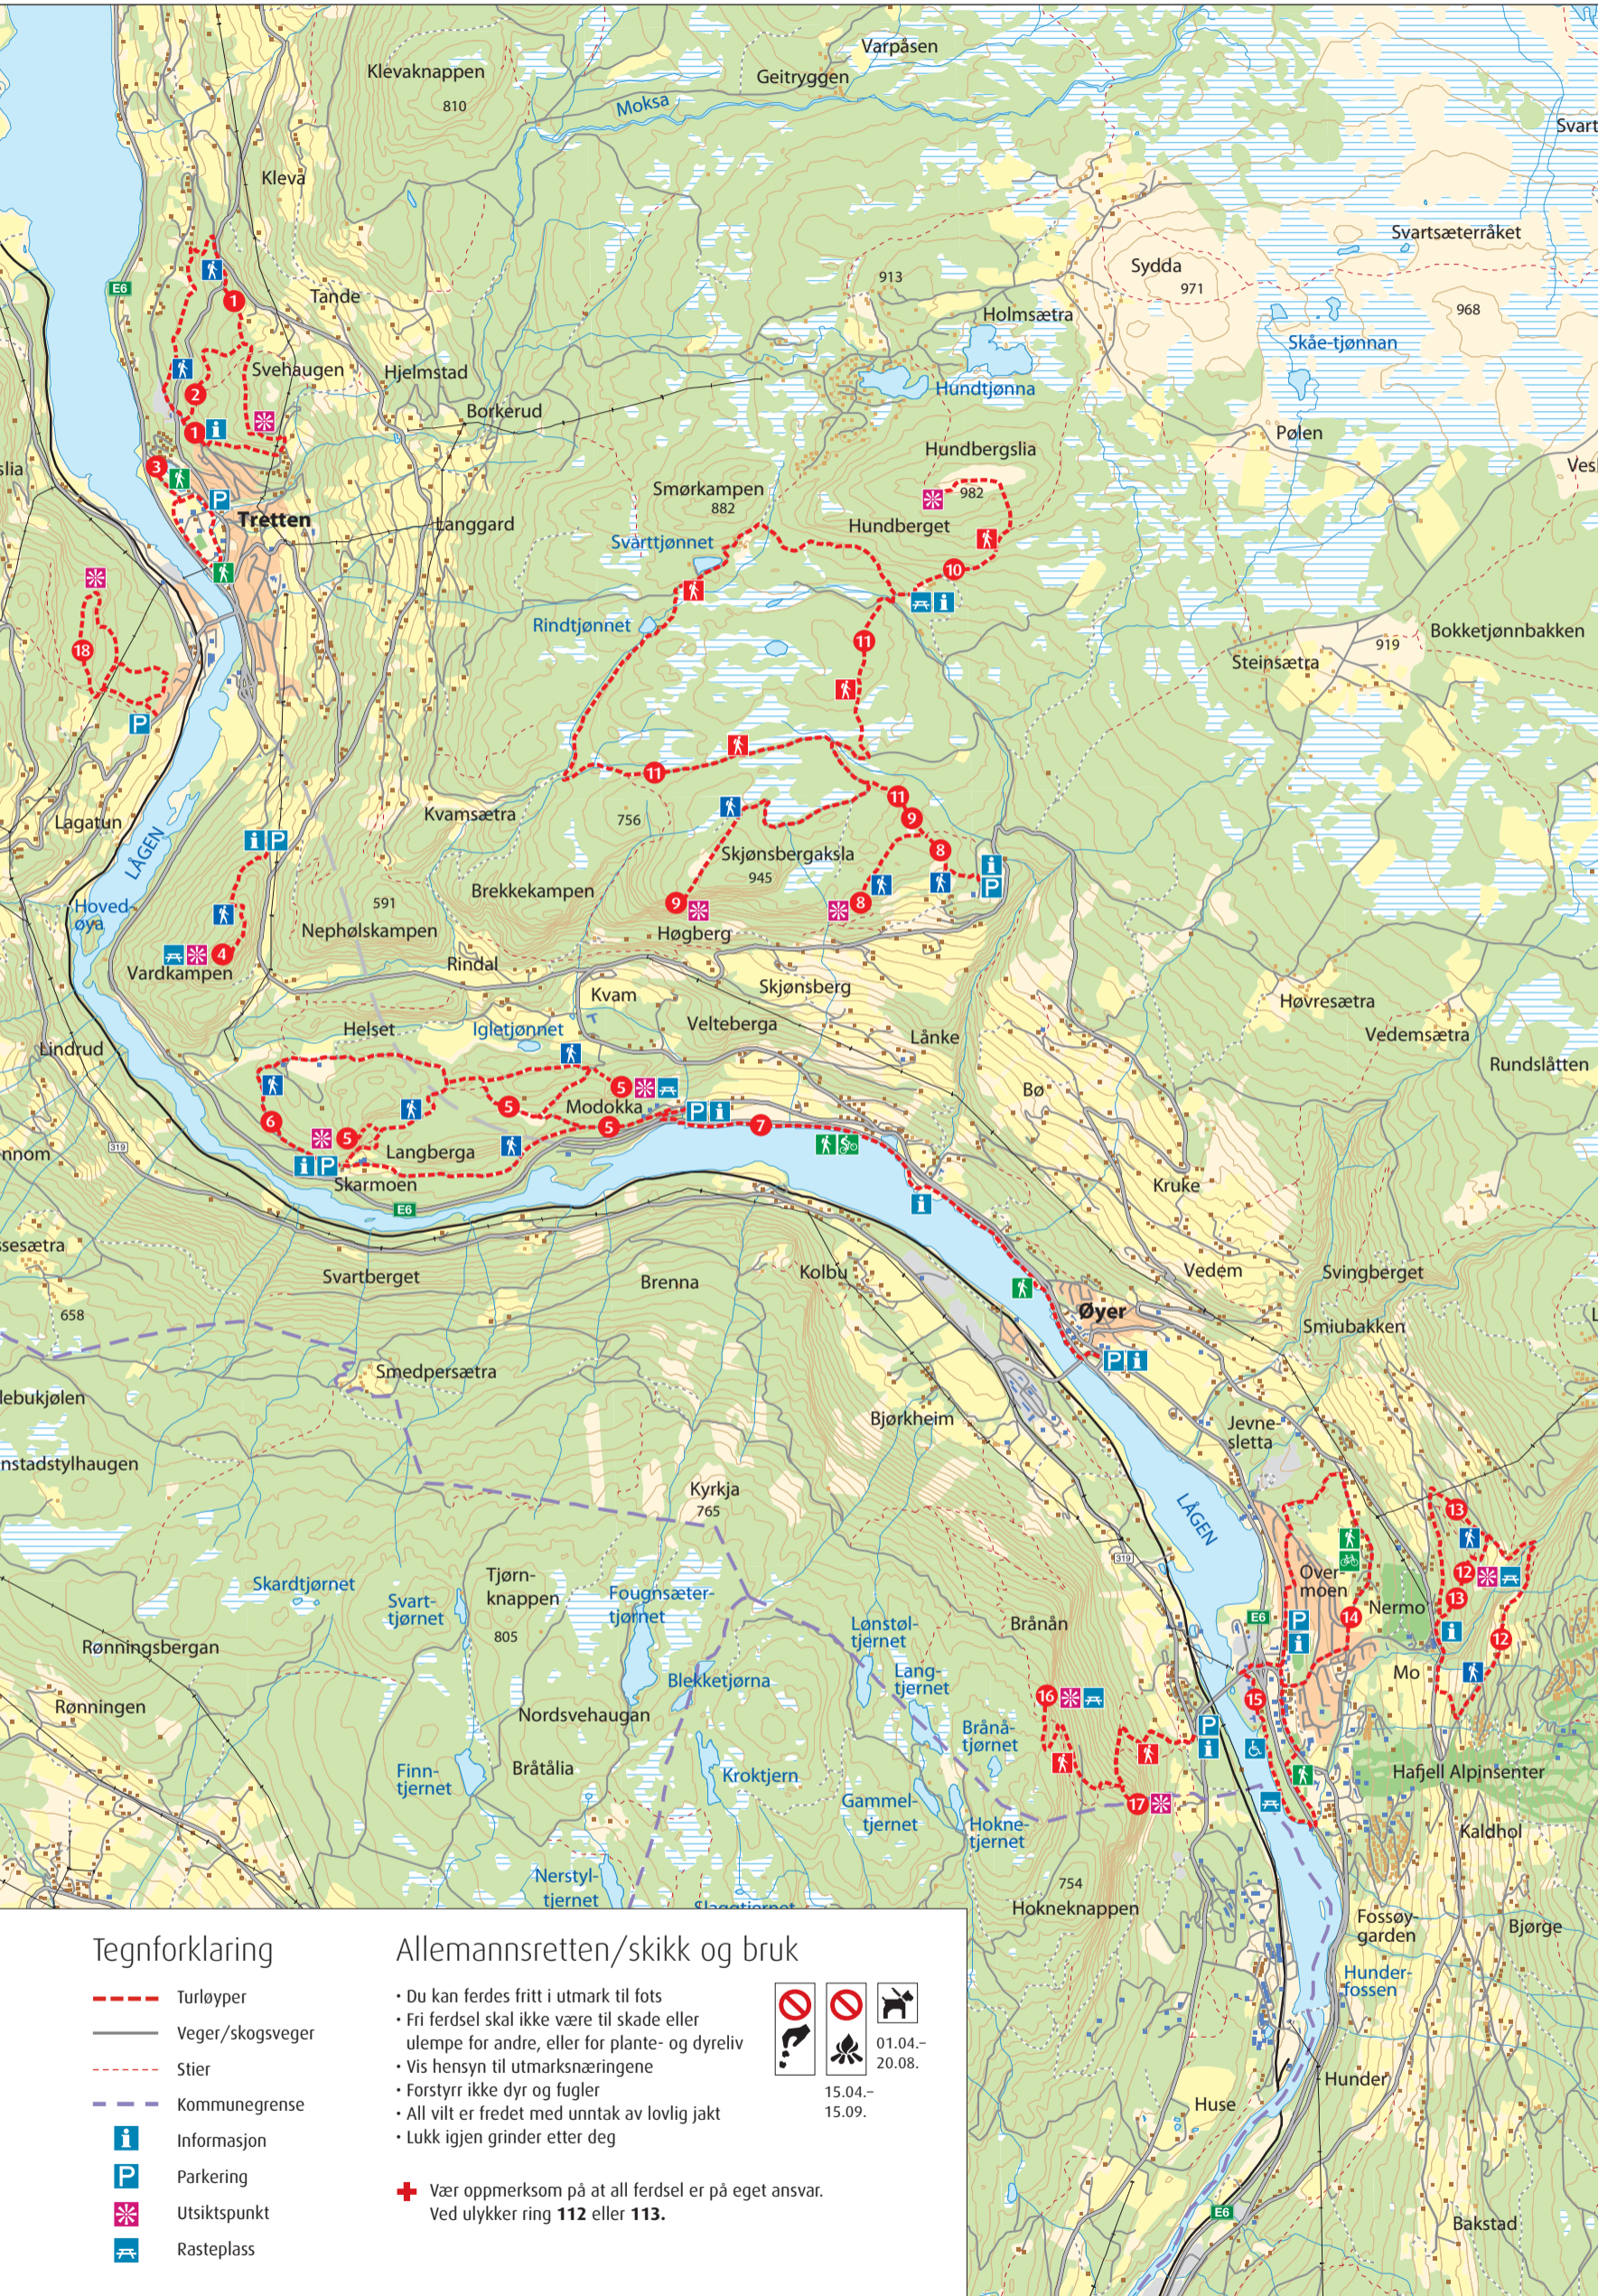

Turløyper i Øyer kommune

Tegnforklaring

- Turløyper
- Veger/skogsveger
- Stier
- Kommunegrense
- i Informasjon
- P Parkering
- * Utsiktspunkt
- A Rasteplass

Allemannsretten/skikk og bruk

- Du kan ferdes fritt i utmark til fots
- Fri ferdsel skal ikke være til skade eller ulempe for andre, eller for plante- og dyreliv
- Vis hensyn til utmarksnæringene
- Forstyr ikke dyr og fugler
- All vilt er fredet med unntak av lovlig jakt
- Lukk igjen grunder etter deg

+ Vær oppmerksom på at all ferdsel er på eget ansvar. Ved ulykker ring 112 eller 113.

Symbolene angir hvor krevende turene er. Sorte symboler på hvit bunn er generelle, dvs. ikke graderte.

HAFJELL, LILLEHAMMER
BY CHOICE HOTELS